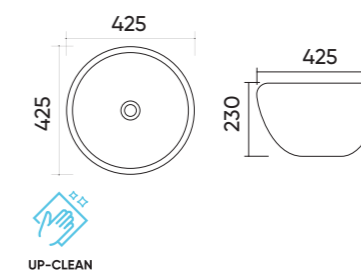

Cena netto	330,00	PLN
Cena brutto	405,90	PLN
Net price	74,00	EUR
Gross price	91,02	EUR