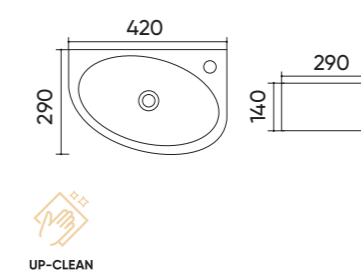

Cena netto	230,00	PLN
Cena brutto	282,90	PLN
Net price	52,00	EUR
Gross price	63,96	EUR