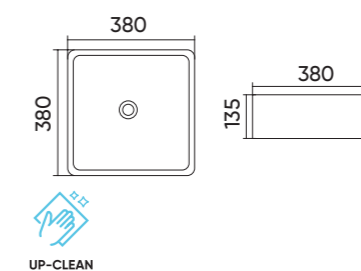

Cena netto	245,00	PLN
Cena brutto	301,35	PLN
Net price	55,00	EUR
Gross price	67,65	EUR