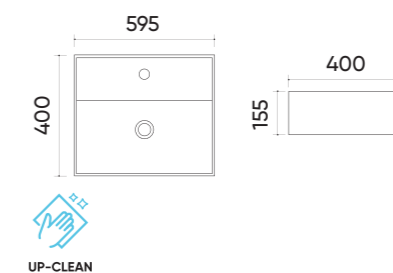

Cena netto	400,00	PLN
Cena brutto	492,00	PLN
Net price	90,00	EUR
Gross price	110,70	EUR