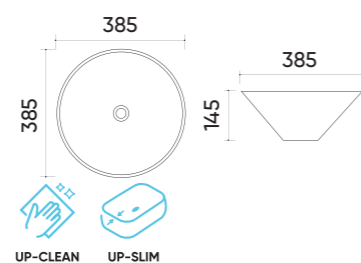

Cena netto	260,00	PLN
Cena brutto	319,80	PLN
Net price	59,00	EUR
Gross price	72,57	EUR