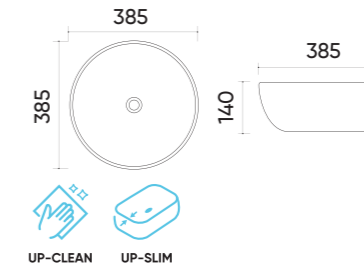

Cena netto	300,00	PLN
Cena brutto	369,00	PLN
Net price	68,00	EUR
Gross price	83,64	EUR