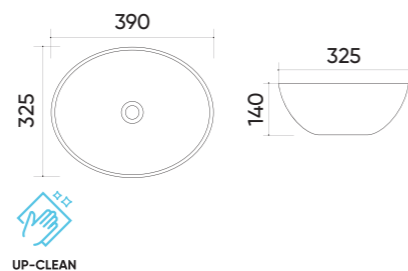

Funkcje i parametry.

Functions and parameters

Kod / Code	TR4047
Rozmiar / Size	390x325x140 mm
Waga brutto / Gross weight	7 kg
Materiał / Material	Ceramika / Ceramics
Kolor / Color	Biały / White
Gwarancja / Warranty	10 lat / 10 years
Przelew / Overflow	Nie / No
Otwór na armaturę / Faucet hole	Nie / No

Cena netto	205,00	PLN
Cena brutto	252,15	PLN
Net price	46,00	EUR
Gross price	56,58	EUR