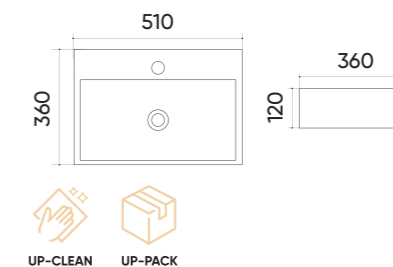

### Functions and parameters

Kod / Code	TR414
Rozmiar / Size	510x360x120 mm
Waga brutto / Gross weight	13 kg
Materiał / Material	Ceramika / Ceramics
Kolor / Color	Biały / White
Gwarancja / Warranty	10 lat / 10 years
Przelew / Overflow	Nie / No
Otwór na armaturę / Faucet hole	Tak / Yes