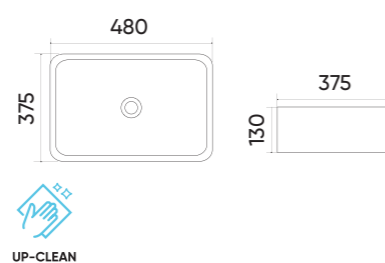

Cena netto	265,00	PLN
Cena brutto	325,95	PLN
Net price	60,00	EUR
Gross price	73,80	EUR