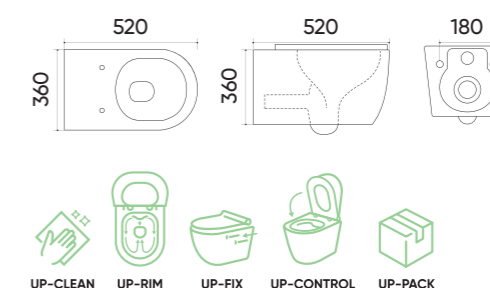

Funkcje i parametry.

Functions and parameters

Kod / Code	TR2210
Rozmiar / Size	520x360x360 mm
Waga brutto / Gross weight	27 kg
Material / Material	Ceramika / Ceramics
Kolor / Color	Biały / White
Gwarancja / Warranty	10 lat / 10 years
Deska wolnoopadająca / Slow closing	W zestawie / Included

Cena netto	765,00	PLN
Cena brutto	940,95	PLN
Net price	173,00	EUR
Gross price	212,79	EUR