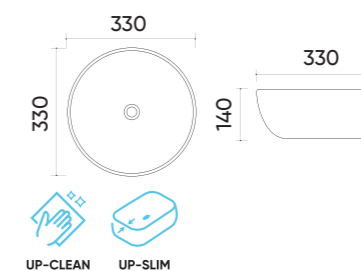

Cena netto	215,00	PLN
Cena brutto	264,45	PLN
Net price	48,00	EUR
Gross price	59,04	EUR