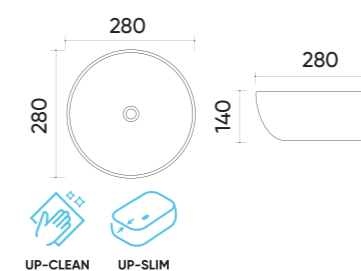

Cena netto	160,00	PLN
Cena brutto	196,80	PLN
Net price	36,00	EUR
Gross price	44,28	EUR