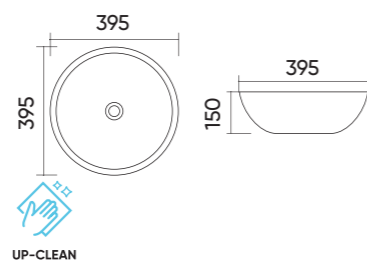

Cena netto	275,00	PLN
Cena brutto	338,25	PLN
Net price	62,00	EUR
Gross price	76,26	EUR