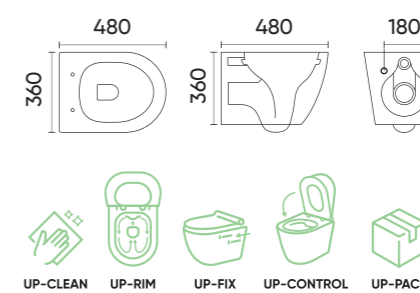

Funkcje i parametry.

Functions and parameters

Kod / Code	TR2217
Rozmiar / Size	480x360x360 mm
Waga brutto / Gross weight	27 kg
Material / Material	Ceramika / Ceramics
Kolor / Color	Biały / White
Gwarancja / Warranty	10 lat / 10 years
Deska wolnoopadająca / Slow closing	W zestawie / Included