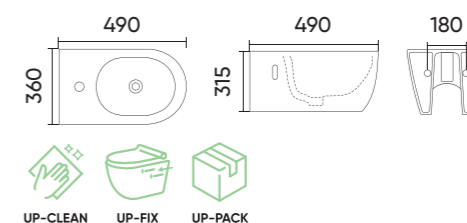

Funkcje i parametry.

Functions and parameters

Kod / Code	TR5151
Rozmiar / Size	490x360x315 mm
Waga brutto / Gross weight	16 kg
Material / Material	Ceramika / Ceramics
Kolor / Color	Biały / White
Gwarancja / Warranty	10 lat / 10 years
Deska wolnoopadająca / Slow closing	Nie / No

Cena netto	500,00	PLN
Cena brutto	615,00	PLN
Net price	113,00	EUR
Gross price	138,99	EUR