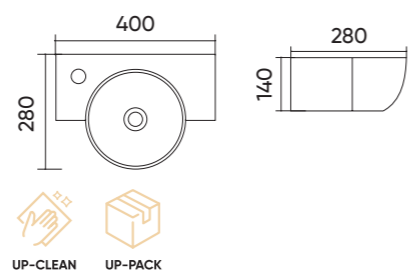

Cena netto	195,00	PLN
Cena brutto	239,85	PLN
Net price	44,00	EUR
Gross price	54,12	EUR