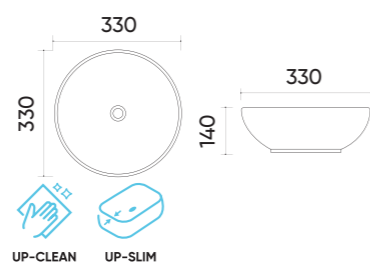

Cena netto	215,00	PLN
Cena brutto	264,45	PLN
Net price	48,00	EUR
Gross price	59,04	EUR