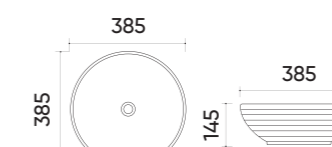

Cena netto	300,00	PLN
Cena brutto	369,00	PLN
Net price	68,00	EUR
Gross price	83,64	EUR