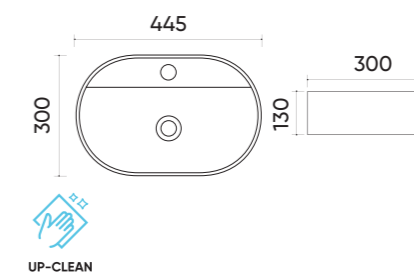

Cena netto	230,00	PLN
Cena brutto	282,90	PLN
Net price	51,00	EUR
Gross price	62,73	EUR