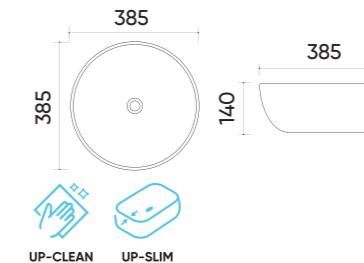

Funkcje i parametry.

Functions and parameters

Kod / Code	UP4003-2-U18
Rozmiar / Size	385x385x140 mm
Waga brutto / Gross weight	7,8 kg
Materiał / Material	Ceramika / Ceramics
Kolor / Color	Czarny mat / Black matte
Gwarancja / Warranty	10 lat / 10 years
Przelew / Overflow	Nie / No
Otwór na armaturę / Faucet hole	Nie / No