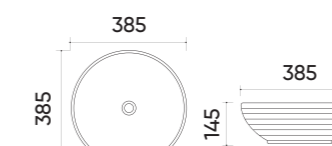

Funkcje i parametry.

Functions and parameters

Kod / Code	UP4004-2-B6+B20
Rozmiar / Size	385x385x145 mm
Waga brutto / Gross weight	5,5 kg
Materiał / Material	Ceramika / Ceramics
Kolor / Color	Żółty-Biały / Yellow-White
Gwarancja / Warranty	10 lat / 10 years
Przelew / Overflow	Nie / No
Otwór na armaturę / Faucet hole	Nie / No