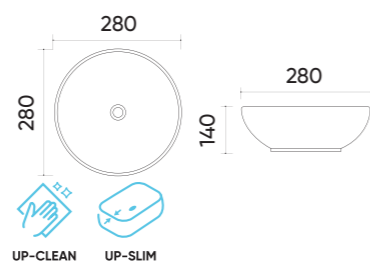

Funkcje i parametry.

Functions and parameters

Kod / Code	UP4005-4
Rozmiar / Size	280x280x140 mm
Waga brutto / Gross weight	3 kg
Materiał / Material	Ceramika / Ceramics
Kolor / Color	Biały / White
Gwarancja / Warranty	10 lat / 10 years
Przelew / Overflow	Nie / No
Otwór na armaturę / Faucet hole	Nie / No

Cena netto	155,00	PLN
Cena brutto	190,65	PLN
Net price	35,00	EUR
Gross price	43,05	EUR