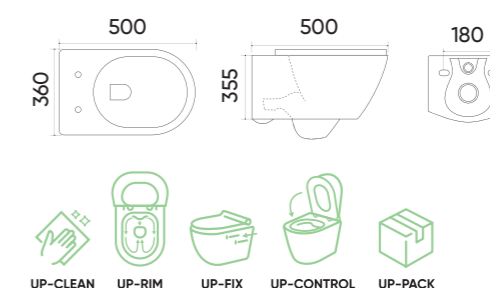

Funkcje i parametry.

Functions and parameters

Kod / Code	TR2197
Rozmiar / Size	500x360x355 mm
Waga brutto / Gross weight	26 kg
Material / Material	Ceramika / Ceramics
Kolor / Color	Biały / White
Gwarancja / Warranty	10 lat / 10 years
Deska wolnoopadająca / Slow closing	W zestawie / Included

Cena netto	700,00	PLN
Cena brutto	861,00	PLN
Net price	159,00	EUR
Gross price	195,57	EUR