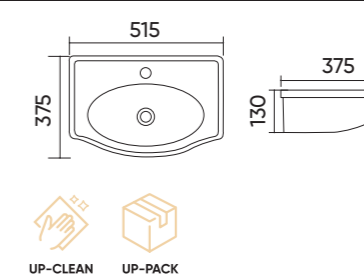

Cena netto	195,00	PLN
Cena brutto	239,85	PLN
Net price	44,00	EUR
Gross price	54,12	EUR