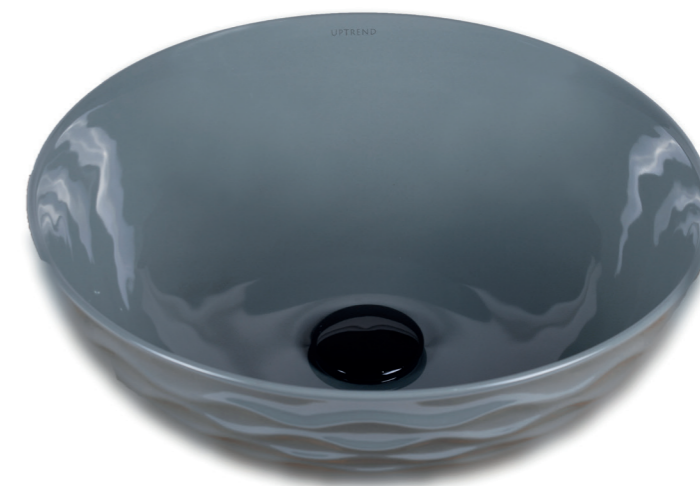

Arya.

Funkcje i parametry.

Functions and parameters

Kod / Code	UP4010-2-B10
Rozmiar / Size	420x420x140 mm
Waga brutto / Gross weight	6,2 kg
Materiał / Material	Ceramika / Ceramics
Kolor / Color	Antracyt / Anthracite
Gwarancja / Warranty	10 lat / 10 years
Przelew / Overflow	Nie / No
Otwór na armaturę / Faucet hole	Nie / No

Cena netto	310,00	PLN
Cena brutto	381,30	PLN
Net price	70,00	EUR
Gross price	86,10	EUR