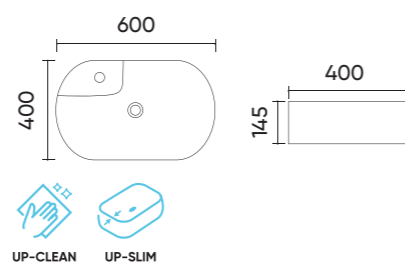

Cena netto	380,00	PLN
Cena brutto	467,40	PLN
Net price	86,00	EUR
Gross price	105,78	EUR