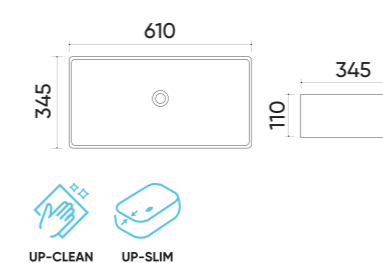

Cena netto	365,00	PLN
Cena brutto	448,95	PLN
Net price	82,00	EUR
Gross price	100,86	EUR