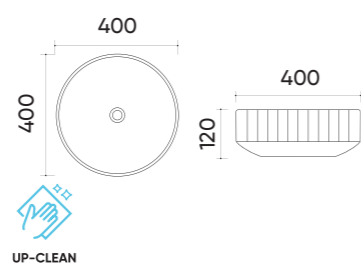

Cena netto	240,00	PLN
Cena brutto	295,20	PLN
Net price	54,00	EUR
Gross price	66,42	EUR