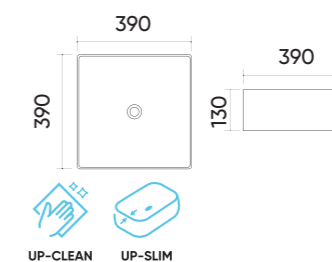

Cena netto	295,00	PLN
Cena brutto	362,85	PLN
Net price	67,00	EUR
Gross price	82,41	EUR