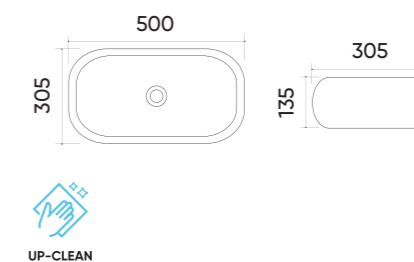

Cena netto	240,00	PLN
Cena brutto	295,20	PLN
Net price	54,00	EUR
Gross price	66,42	EUR