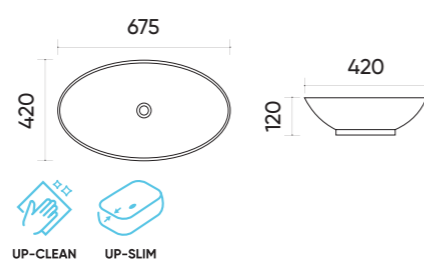

Cena netto	365,00	PLN
Cena brutto	448,95	PLN
Net price	82,00	EUR
Gross price	100,86	EUR