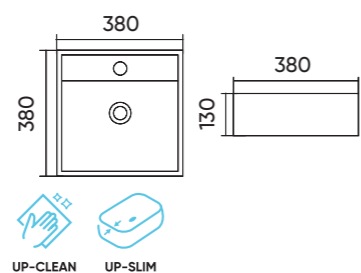

Funkcje i parametry.

Functions and parameters

Kod / Code	TR4148
Rozmiar / Size	380x380x130 mm
Waga brutto / Gross weight	12 kg
Materiał / Material	Ceramika / Ceramics
Kolor / Color	Biały / White
Gwarancja / Warranty	10 lat / 10 years
Przelew / Overflow	Tak / Yes
Otwór na armaturę / Faucet hole	Tak / Yes

Cena netto	250,00	PLN
Cena brutto	307,50	PLN
Net price	56,00	EUR
Gross price	68,88	EUR