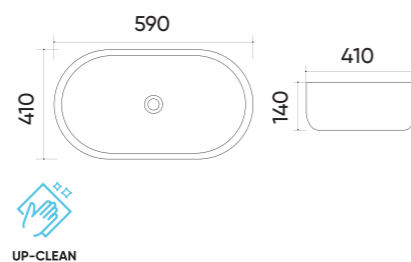

Cena netto	345,00	PLN
Cena brutto	424,35	PLN
Net price	78,00	EUR
Gross price	95,94	EUR