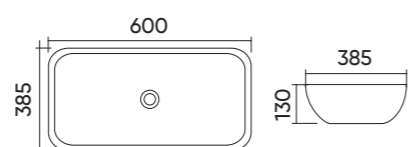

Cena netto	350,00	PLN
Cena brutto	430,50	PLN
Net price	79,00	EUR
Gross price	97,17	EUR