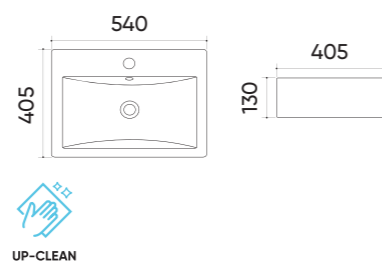

Cena netto	325,00	PLN
Cena brutto	399,75	PLN
Net price	73,00	EUR
Gross price	89,79	EUR