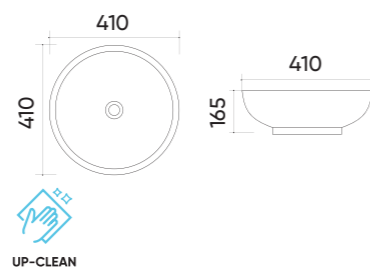

Funkcje i parametry.

Functions and parameters

Kod / Code	TR4947
Rozmiar / Size	410x410x165 mm
Waga brutto / Gross weight	9 kg
Materiał / Material	Ceramika / Ceramics
Kolor / Color	Biały / White
Gwarancja / Warranty	10 lat / 10 years
Przelew / Overflow	Tak / Yes
Otwór na armaturę / Faucet hole	Nie / No

Cena netto	265,00	PLN
Cena brutto	325,95	PLN
Net price	60,00	EUR
Gross price	73,80	EUR