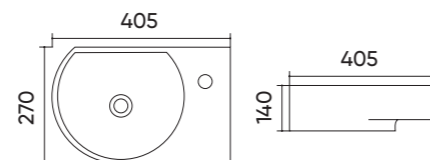

UP-CLEAN

Cena netto	210,00	PLN
Cena brutto	258,30	PLN
Net price	47,00	EUR
Gross price	57,81	EUR