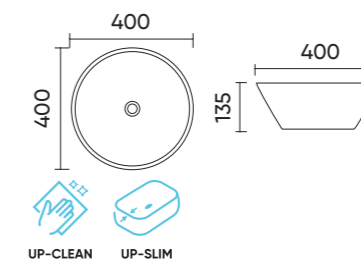

Cena netto	255,00	PLN
Cena brutto	313,65	PLN
Net price	57,00	EUR
Gross price	70,11	EUR