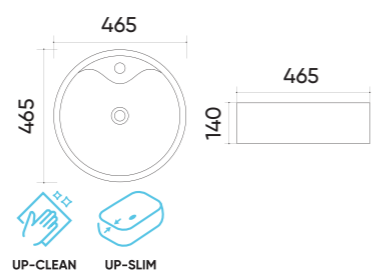

Funkcje i parametry.

Functions and parameters

Kod / Code	TR4104
Rozmiar / Size	465x465x140 mm
Waga brutto / Gross weight	14 kg
Materiał / Material	Ceramika / Ceramics
Kolor / Color	Biały / White
Gwarancja / Warranty	10 lat / 10 years
Przelew / Overflow	Tak / Yes
Otwór na armaturę / Faucet hole	Tak / Yes

Cena netto	285,00	PLN
Cena brutto	350,55	PLN
Net price	64,00	EUR
Gross price	78,72	EUR