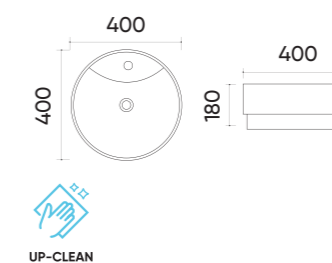

Funkcje i parametry.

Functions and parameters

Kod / Code	TR41299
Rozmiar / Size	400x400x180 mm
Waga brutto / Gross weight	13 kg
Materiał / Material	Ceramika / Ceramics
Kolor / Color	Biały / White
Gwarancja / Warranty	10 lat / 10 years
Przelew / Overflow	Tak / Yes
Otwór na armaturę / Faucet hole	Tak / Yes