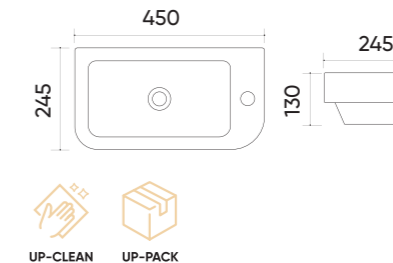

Cena netto	190,00	PLN
Cena brutto	233,70	PLN
Net price	43,00	EUR
Gross price	52,89	EUR