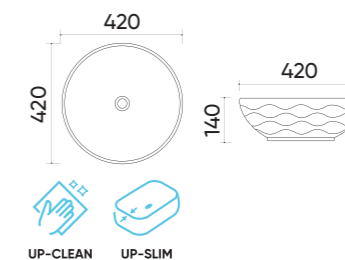

Cena netto	310,00	PLN
Cena brutto	381,30	PLN
Net price	70,00	EUR
Gross price	86,10	EUR