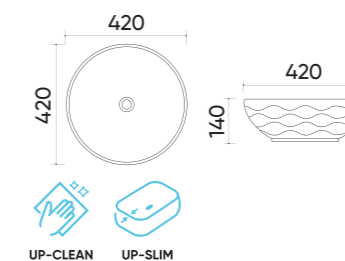

Cena netto	295,00	PLN
Cena brutto	362,85	PLN
Net price	67,00	EUR
Gross price	82,41	EUR