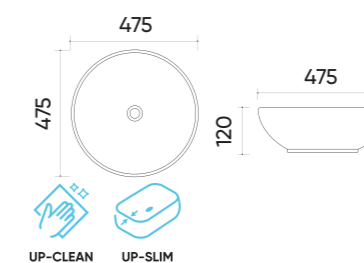

Cena netto	365,00	PLN
Cena brutto	448,95	PLN
Net price	82,00	EUR
Gross price	100,86	EUR