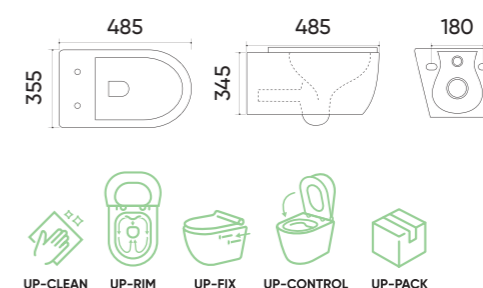

Funkcje i parametry.

Functions and parameters

Kod / Code	TR2196D
Rozmiar / Size	485x355x345 mm
Waga brutto / Gross weight	26 kg
Material / Material	Ceramika / Ceramics
Kolor / Color	Biały / White
Gwarancja / Warranty	10 lat / 10 years
Deska wolnoopadająca / Slow closing	W zestawie / Included

Cena netto	740,00	PLN
Cena brutto	910,20	PLN
Net price	168,00	EUR
Gross price	206,64	EUR