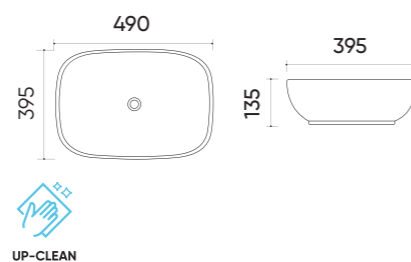

Cena netto	340,00	PLN
Cena brutto	418,20	PLN
Net price	77	EUR
Gross price	94,71	EUR