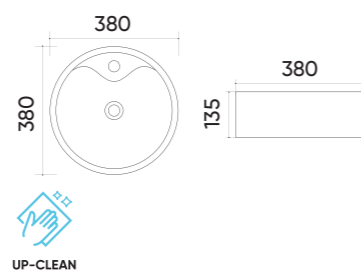

Funkcje i parametry.

Functions and parameters

Kod / Code	TR4161
Rozmiar / Size	380x380x135 mm
Waga brutto / Gross weight	9 kg
Materiał / Material	Ceramika / Ceramics
Kolor / Color	Biały / White
Gwarancja / Warranty	10 lat / 10 years
Przelew / Overflow	Tak / Yes
Otwór na armaturę / Faucet hole	Tak / Yes

Cena netto	235,00	PLN
Cena brutto	289,05	PLN
Net price	53,00	EUR
Gross price	65,19	EUR