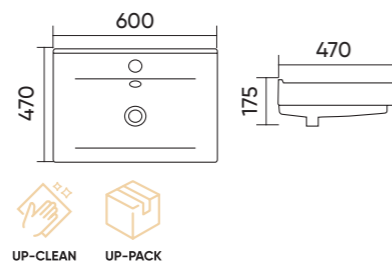

Cena netto	370,00	PLN
Cena brutto	455,10	PLN
Net price	84,00	EUR
Gross price	103,32	EUR