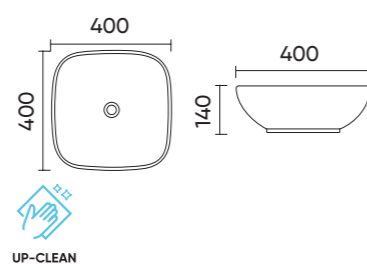

Funkcje i parametry.

Functions and parameters

Kod / Code	TR41016
Rozmiar / Size	400x400x140 mm
Waga brutto / Gross weight	9,5 kg
Materiał / Material	Ceramika / Ceramics
Kolor / Color	Biały / White
Gwarancja / Warranty	10 lat / 10 years
Przelew / Overflow	Nie / No
Otwór na armaturę / Faucet hole	Nie / No

Cena netto	335,00	PLN
Cena brutto	412,05	PLN
Net price	75,00	EUR
Gross price	92,25	EUR