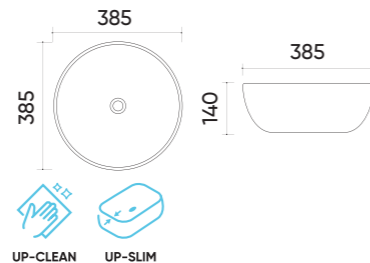

Cena netto	350,00	PLN
Cena brutto	430,50	PLN
Net price	79,00	EUR
Gross price	97,17	EUR