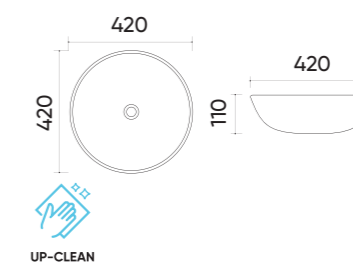

Funkcje i parametry.

Functions and parameters

Kod / Code	UP4018-2-B10+B20
Rozmiar / Size	420x420x110 mm
Waga brutto / Gross weight	6 kg
Materiał / Material	Ceramika / Ceramics
Kolor / Color	Antracyt-Biały / Anthracite-White
Gwarancja / Warranty	10 lat / 10 years
Przelew / Overflow	Nie / No
Otwór na armaturę / Faucet hole	Nie / No