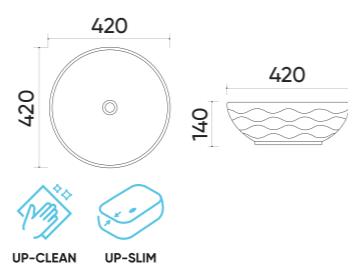

Cena netto	310,00	PLN
Cena brutto	381,30	PLN
Net price	70,00	EUR
Gross price	86,10	EUR