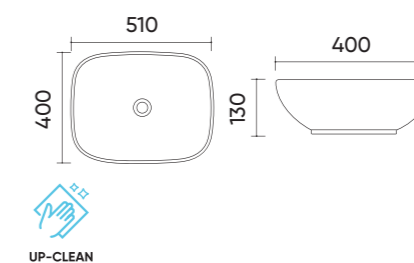

Cena netto	340,00	PLN
Cena brutto	418,20	PLN
Net price	77,00	EUR
Gross price	94,71	EUR