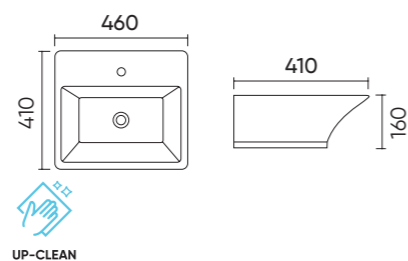

Cena netto	325,00	PLN
Cena brutto	399,75	PLN
Net price	73,00	EUR
Gross price	89,79	EUR