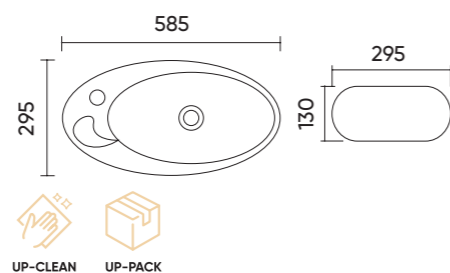

Cena netto	250,00	PLN
Cena brutto	307,50	PLN
Net price	56,00	EUR
Gross price	68,88	EUR