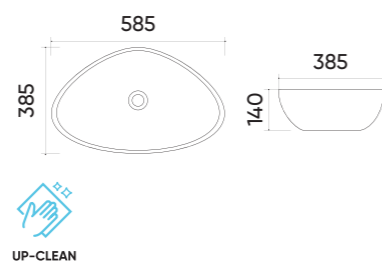

Cena netto	315,00	PLN
Cena brutto	387,45	PLN
Net price	71,00	EUR
Gross price	87,33	EUR