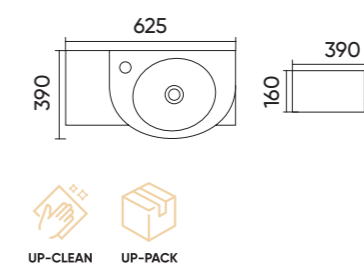

Cena netto	310,00	PLN
Cena brutto	381,30	PLN
Net price	70,00	EUR
Gross price	86,10	EUR