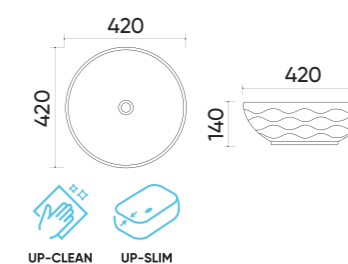

Funkcje i parametry.

Functions and parameters

Kod / Code	UP4010-2-B16
Rozmiar / Size	420x420x140 mm
Waga brutto / Gross weight	6,2 kg
Materiał / Material	Ceramika / Ceramics
Kolor / Color	Macchiato / Macchiato
Gwarancja / Warranty	10 lat / 10 years
Przelew / Overflow	Nie / No
Otwór na armaturę / Faucet hole	Nie / No

Cena netto	330,00	PLN
Cena brutto	405,90	PLN
Net price	75,00	EUR
Gross price	92,25	EUR