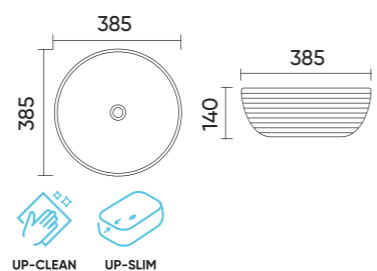

Funkcje i parametry.

Functions and parameters

Kod / Code	UP4003H-2-B18+B20
Rozmiar / Size	385x385x140 mm
Waga brutto / Gross weight	7,8 kg
Materiał / Material	Ceramika / Ceramics
Kolor / Color	Czarno-Biały / Black-White
Gwarancja / Warranty	10 lat / 10 years
Przelew / Overflow	Nie / No
Otwór na armaturę / Faucet hole	Nie / No

Cena netto	350,00	PLN
Cena brutto	430,50	PLN
Net price	79,00	EUR
Gross price	97,17	EUR