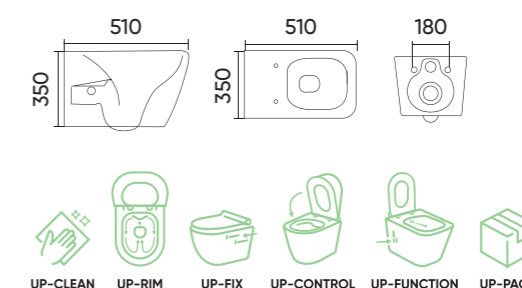

Funkcje i parametry.

Functions and parameters

Kod / Code	TR2237
Rozmiar / Size	510x350x350 mm
Waga brutto / Gross weight	28 kg
Material / Material	Ceramika / Ceramics
Kolor / Color	Biały / White
Gwarancja / Warranty	10 lat / 10 years
Deska wolnoopadająca / Slow closing	W zestawie / Included

Cena netto	1110,00	PLN
Cena brutto	1365,30	PLN
Net price	252,00	EUR
Gross price	309,96	EUR