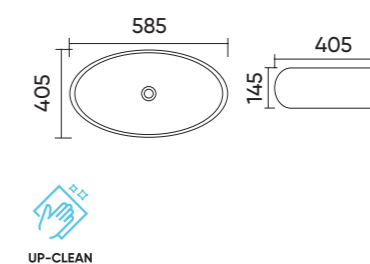

Cena netto	350,00	PLN
Cena brutto	430,50	PLN
Net price	79,00	EUR
Gross price	97,17	EUR