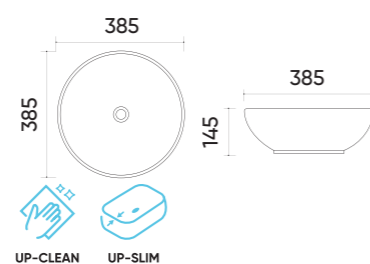

Funkcje i parametry.

Functions and parameters

Kod / Code	UP4005-2-B4
Rozmiar / Size	385x385x145 mm
Waga brutto / Gross weight	5,8 kg
Materiał / Material	Ceramika / Ceramics
Kolor / Color	Macchiato / Macchiato
Gwarancja / Warranty	10 lat / 10 years
Przelew / Overflow	Nie / No
Otwór na armaturę / Faucet hole	Nie / No

Cena netto	305,00	PLN
Cena brutto	375,15	PLN
Net price	69,00	EUR
Gross price	84,87	EUR