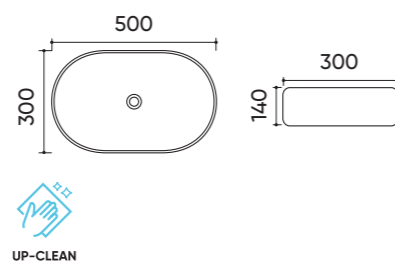

Cena netto	315,00	PLN
Cena brutto	387,45	PLN
Net price	71,00	EUR
Gross price	87,33	EUR