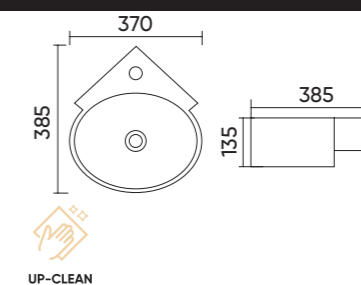

Cena netto	210,00	PLN
Cena brutto	258,30	PLN
Net price	47,00	EUR
Gross price	57,81	EUR