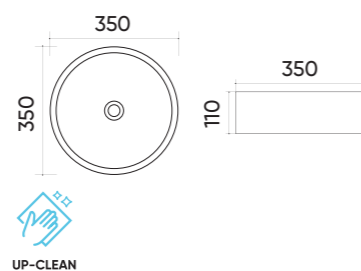

Funkcje i parametry.

Functions and parameters

Kod / Code	TR4361
Rozmiar / Size	350x350x110 mm
Waga brutto / Gross weight	7 kg
Materiał / Material	Ceramika / Ceramics
Kolor / Color	Biały / White
Gwarancja / Warranty	10 lat / 10 years
Przelew / Overflow	Nie / No
Otwór na armaturę / Faucet hole	Nie / No