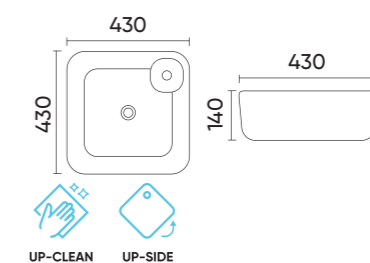

Cena netto	315,00	PLN
Cena brutto	387,45	PLN
Net price	71,00	EUR
Gross price	87,33	EUR