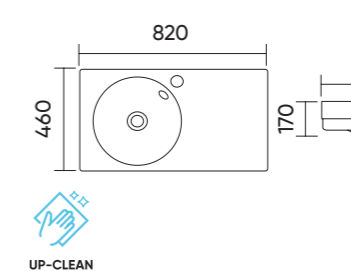

Cena netto	550,00	PLN
Cena brutto	676,50	PLN
Net price	125,00	EUR
Gross price	153,75	EUR