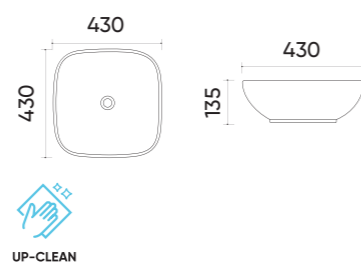

Funkcje i parametry.

Functions and parameters

Kod / Code	TR41288
Rozmiar / Size	430x430x135 mm
Waga brutto / Gross weight	13 kg
Materiał / Material	Ceramika / Ceramics
Kolor / Color	Biały / White
Gwarancja / Warranty	10 lat / 10 years
Przelew / Overflow	Nie / No
Otwór na armaturę / Faucet hole	Tak / Yes

Cena netto	325,00	PLN
Cena brutto	399,75	PLN
Net price	73,00	EUR
Gross price	89,79	EUR