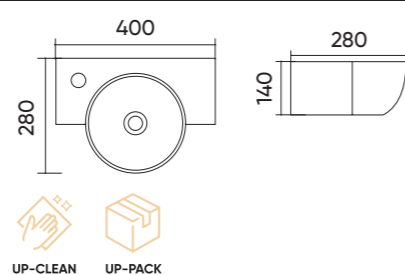

Cena netto	195,00	PLN
Cena brutto	239,85	PLN
Net price	44,00	EUR
Gross price	54,12	EUR