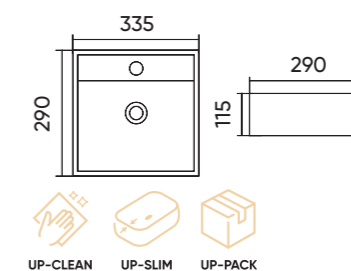

Funkcje i parametry.

Functions and parameters

Kod / Code	TR4549
Rozmiar / Size	335x290x115 mm
Waga brutto / Gross weight	8 kg
Materiał / Material	Ceramika / Ceramics
Kolor / Color	Biały / White
Gwarancja / Warranty	10 lat / 10 years
Przelew / Overflow	Nie / No
Otwór na armaturę / Faucet hole	Tak / Yes

Cena netto	210,00	PLN
Cena brutto	258,30	PLN
Net price	47,00	EUR
Gross price	57,81	EUR