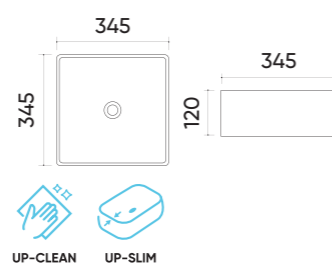

Funkcje i parametry.

Functions and parameters

Kod / Code	TR41314
Rozmiar / Size	345x345x120 mm
Waga brutto / Gross weight	8 kg
Materiał / Material	Ceramika / Ceramics
Kolor / Color	Biały / White
Gwarancja / Warranty	10 lat / 10 years
Przelew / Overflow	Nie / No
Otwór na armaturę / Faucet hole	Nie / No

Cena netto	250,00	PLN
Cena brutto	307,50	PLN
Net price	56,00	EUR
Gross price	68,88	EUR