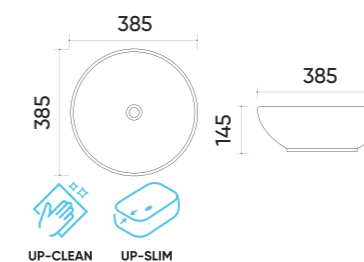

Cena netto	250,00	PLN
Cena brutto	307,50	PLN
Net price	56,00	EUR
Gross price	68,88	EUR