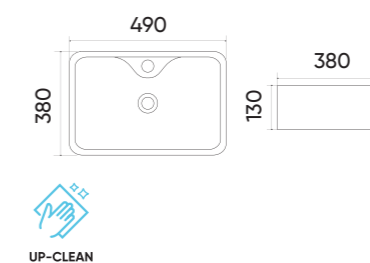

Cena netto	270,00	PLN
Cena brutto	332,10	PLN
Net price	61,00	EUR
Gross price	75,03	EUR