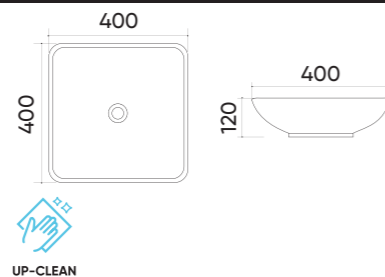

Cena netto	225,00	PLN
Cena brutto	276,75	PLN
Net price	51,00	EUR
Gross price	62,73	EUR