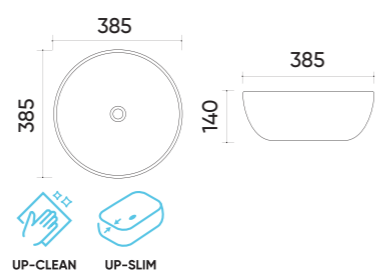

Funkcje i parametry.

Functions and parameters

Kod / Code	UP4003-2-B18+B20
Rozmiar / Size	385x385x140 mm
Waga brutto / Gross weight	7,8 kg
Materiał / Material	Ceramika / Ceramics
Kolor / Color	Czarno-Biały / Black-White
Gwarancja / Warranty	10 lat / 10 years
Przelew / Overflow	Nie / No
Otwór na armaturę / Faucet hole	Nie / No

Cena netto	350,00	PLN
Cena brutto	430,50	PLN
Net price	79,00	EUR
Gross price	91,17	EUR