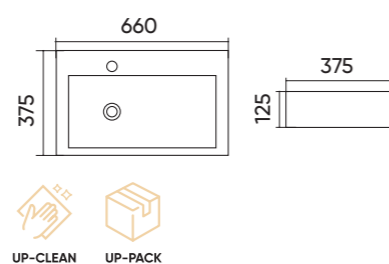

Cena netto	350,00	PLN
Cena brutto	430,50	PLN
Net price	79,00	EUR
Gross price	97,17	EUR