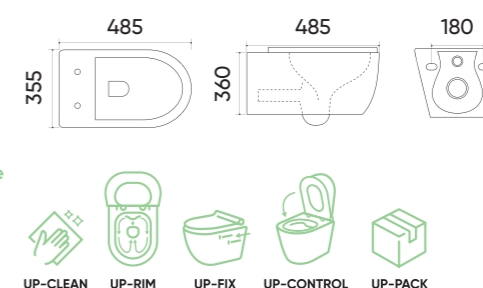

Funkcje i parametry.

Functions and parameters

Kod / Code	TR2196D-18
Rozmiar / Size	485x355x360 mm
Waga brutto / Gross weight	26 kg
Material / Material	Ceramika / Ceramics
Kolor / Color	Czarny mat / Black matte
Gwarancja / Warranty	10 lat / 10 years
Deska wolnoopadająca / Slow closing	W zestawie / Included

Cena netto	950,00	PLN
Cena brutto	1168,50	PLN
Net price	215,00	EUR
Gross price	264,45	EUR