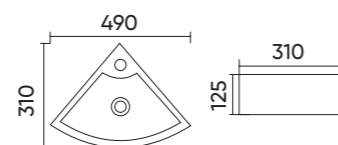

UP-CLEAN

Cena netto	200,00	PLN
Cena brutto	246,00	PLN
Net price	45,00	EUR
Gross price	55,35	EUR