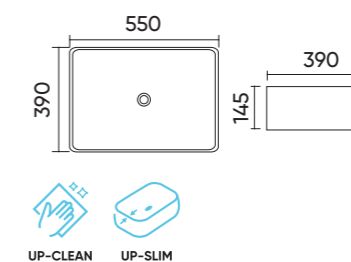

Cena netto	400,00	PLN
Cena brutto	492,00	PLN
Net price	90,00	EUR
Gross price	110,70	EUR