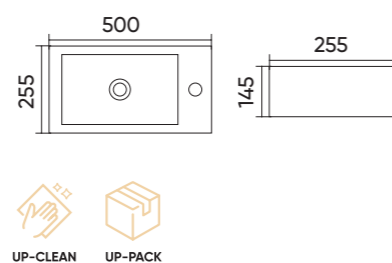

Cena netto	250,00	PLN
Cena brutto	307,50	PLN
Net price	56,00	EUR
Gross price	68,88	EUR