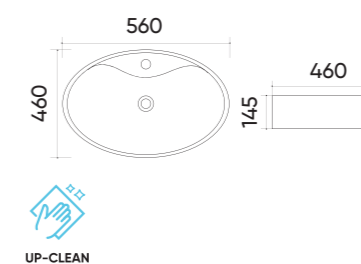

Cena netto	330,00	PLN
Cena brutto	405,90	PLN
Net price	75,00	EUR
Gross price	92,25	EUR