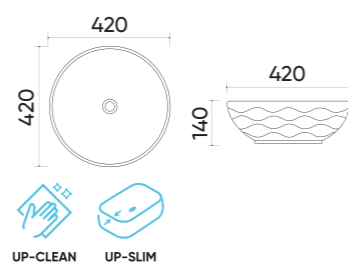

Cena netto	310,00	PLN
Cena brutto	381,30	PLN
Net price	70,00	EUR
Gross price	86,10	EUR