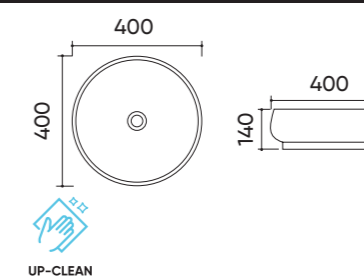

Cena netto	295,00	PLN
Cena brutto	362,85	PLN
Net price	67,00	EUR
Gross price	82,41	EUR