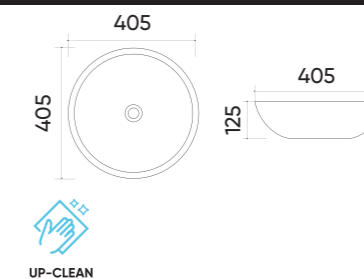

Cena netto	220,00	PLN
Cena brutto	270,60	PLN
Net price	50,00	EUR
Gross price	61,50	EUR