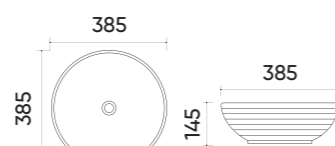

Cena netto	250,00	PLN
Cena brutto	307,50	PLN
Net price	56,00	EUR
Gross price	68,88	EUR