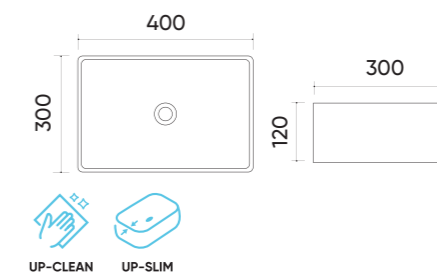

Cena netto	255,00	PLN
Cena brutto	313,65	PLN
Net price	57,00	EUR
Gross price	70,11	EUR