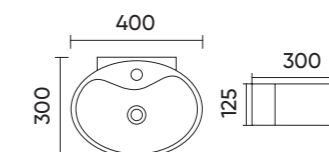

UP-CLEAN

Cena netto	215,00	PLN
Cena brutto	264,45	PLN
Net price	49,00	EUR
Gross price	60,27	EUR